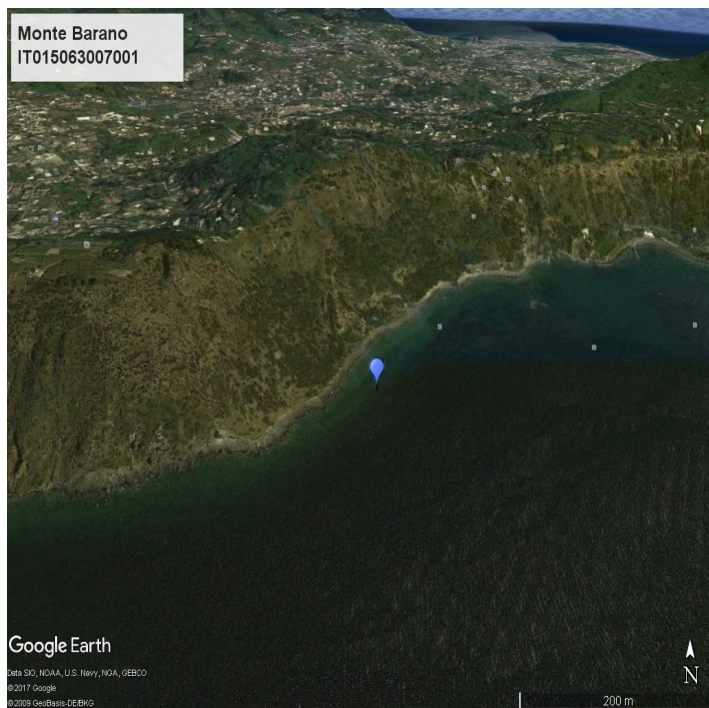

REGIONE CAMPANIA
PROFILI DELLE ACQUE DI BALNEAZIONE (DM 30/03/2010 All. E)

Acqua di balneazione: **Monte Barano**
Comune di **Barano d'Ischia**

DATI IDENTIFICATIVI

Denominazione	Monte Barano
ID acqua di balneazione	IT015063007001
Comune	Barano d'Ischia
Provincia	Napoli
Data di redazione del profilo	marzo 2011
Aggiornamento e riesame	2021

Immagine

LOCALIZZAZIONE

Mappa

Punto di monitoraggio

QUALITÀ

Classificazione (D.Lgs. 30.05.08 n. 116)	Eccellente
	(anni 2017-2018-2019-2020)

DESCRIZIONE

Descrizione geografica dell'area	Litorale roccioso con pareti con forte pendenza rivestite di macchia mediterranea.
---	--